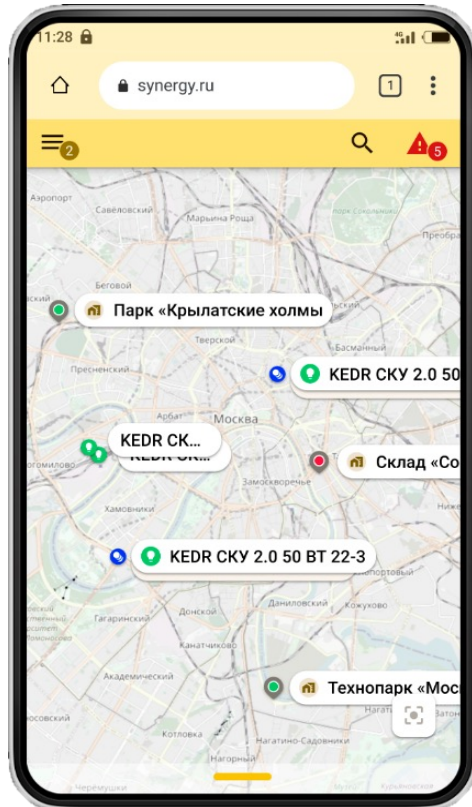

3 Светодиодные светильники

Светильники диммируются в течении дня для достижения комфортной световой среды.

- Светильники ближе к окнам - **20%**
- Светильники дальше от окон – **90%**

4 Естественное освещение

Дополнительный источник света в течении светового дня

Отображение всех объектов на карте по местоположению. Вывод краткой информации по работе и статусам работы объекта управления и мониторинга.

Отображение расставленного оборудования на территории объекта. Осуществление мониторинга и управления как группой так и каждым светильником индивидуально.