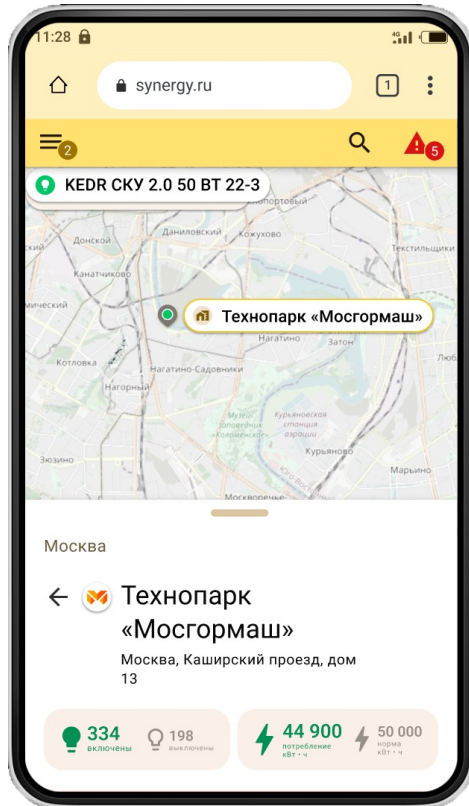

Дополнительный источник света в течении светового дня

Отображение всех объектов на карте по местоположению. Вывод краткой информации по работе и статусам работы объекта управления и мониторинга.

Отображение расставленного оборудования на территории объекта. Осуществление мониторинга и управления как группой так и каждым светильником индивидуально.