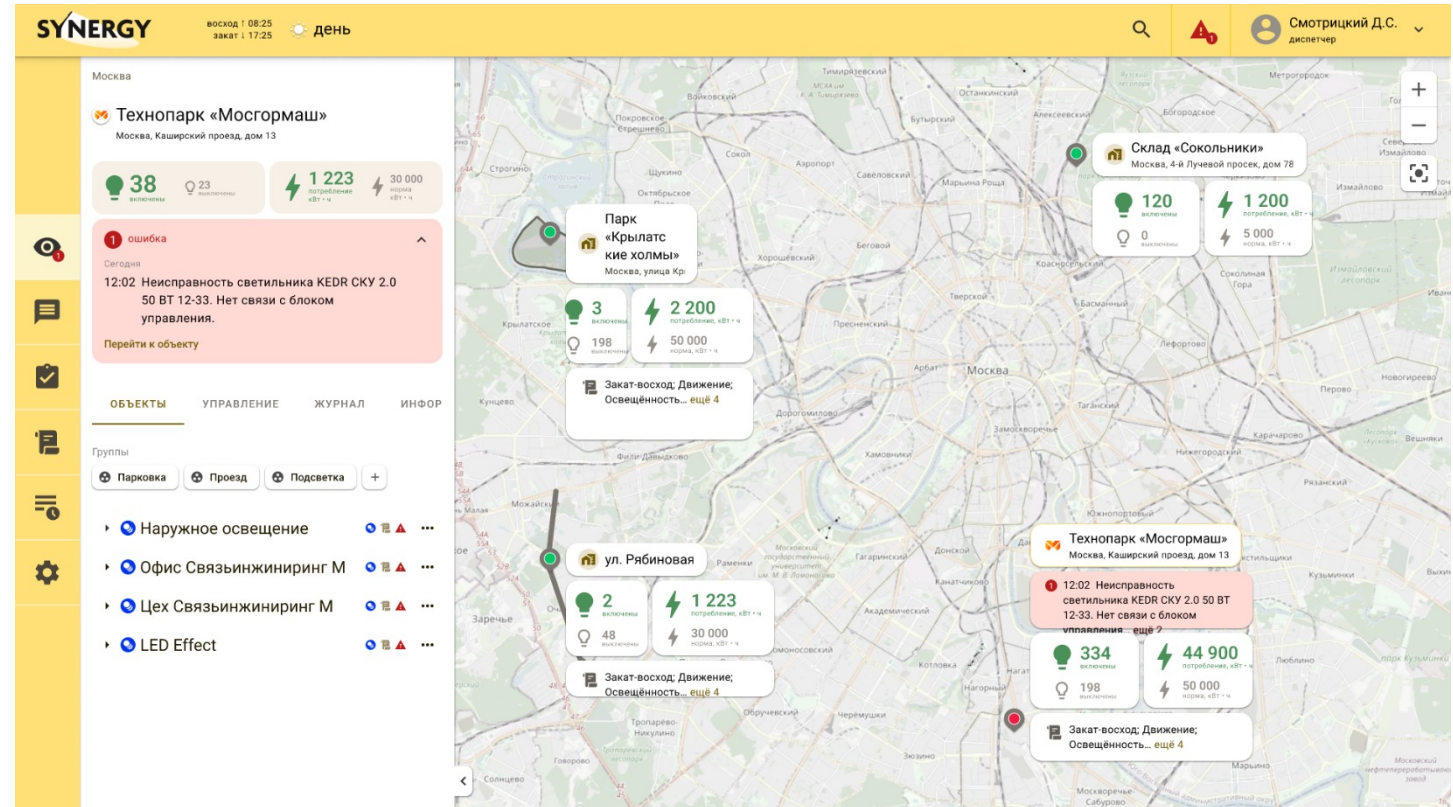

Автоматизация промышленного освещения

СИСТЕМА УПРАВЛЕНИЯ ОСВЕЩЕНИЕМ

Облачная система на базе профессионального протокола управления освещением DALI с интуитивно понятным интерфейсом. Конфигурирование шины не требует знаний специалиста и предлагает множество вариантов управления и мониторинга светотехнической установкой, а также всеми периферийными устройствами.

**Естественное освещение**

Попадание естественного солнечного света в помещение

1 Датчик освещенности

Датчик DALI в течении рабочего дня фиксирует уровень освещенности

2 ШУО

Система управления в автоматическом режиме регулирует уровень освещенности на рабочей поверхности

3 Светодиодные светильники

Светильники диммируются в течении дня для достижения комфортной световой среды.

- Светильники ближе к окнам - **20%**
- Светильники дальше от окон – **90%**

4 Естественное освещение

Дополнительный источник света в течении светового дня

Отображение всех объектов на карте по местоположению. Вывод краткой информации по работе и статусам работы объекта управления и мониторинга.

Отображение расставленного оборудования на территории объекта. Осуществление мониторинга и управления как группой так и каждым светильником индивидуально.