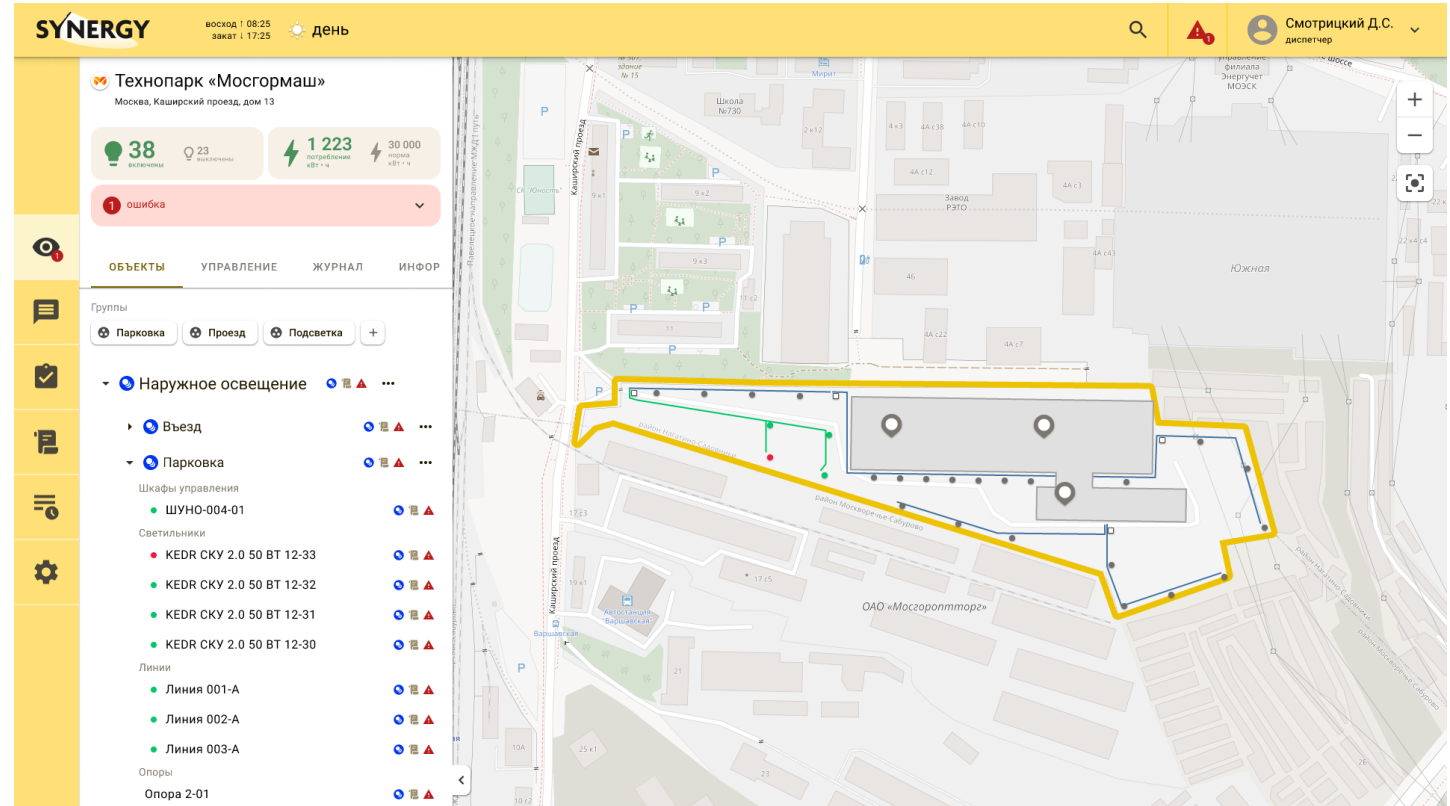

Дополнительный источник света в течении светового дня

Отображение всех объектов на карте по местоположению. Вывод краткой информации по работе и статусам работы объекта управления и мониторинга.

Отображение расставленного оборудования на территории объекта. Осуществление мониторинга и управления как группой так и каждым светильником индивидуально.